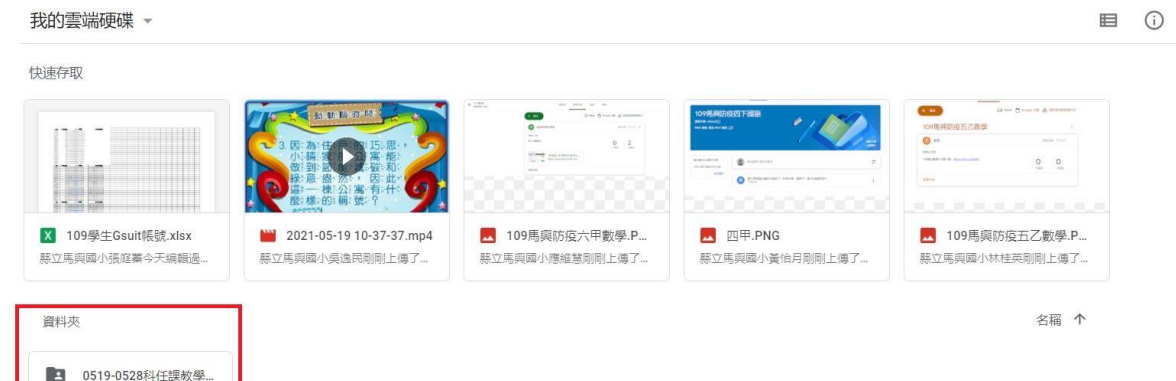

彰化縣馬興國民小學 05/19-0520 科任課線上學習操作步驟

一、馬興國小首頁→線上學習專區→彰化 G-suite

二、登入 G-suite

三、點選雲端硬碟

四、點選 0519-0528 科任課教學影片資料夾

五、選擇年級和科目